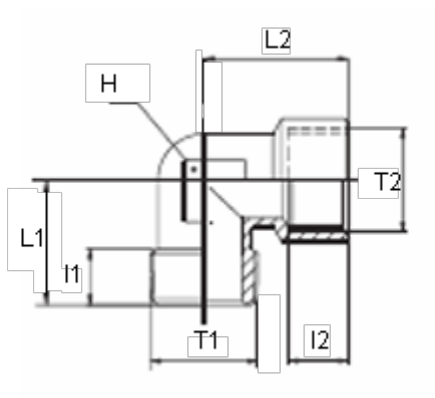

Varenummer: 5891205TR1
Beskrivelse: Vinkel, nippelmuffe 1205TR
R1" - G1"

Mål

H = 30
L1 = 39.0
I1 = 17.0
L2 = 45.0
I2 = 19.0
T1 = 1"
T2 = 1"